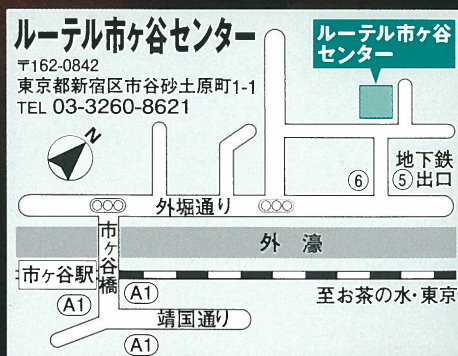

### Program

バッハ：無伴奏組曲6番 二長調 BWV1012

ベートーヴェン：ピアノ三重奏曲ト長調 作品1-2

ラフマニノフ：チェロソナタト短調 作品19

2017年 4月18日(火) 19時開演  
(18時30分開場)

## ルーテル市ヶ谷センター

●未就学児童のご入場はご遠慮くださいますようお願い致します。TEL 03-3260-8621

前売：3500円(当日：4000円)

後援：あるて室内楽協会

お問い合わせ・チケット販売 土肥 ☎ 080-1085-7137 email: takashikarlsson@gmail.com  
HP: www.Konna-vc.com

●JR総武線市ヶ谷駅下車地上出口 徒歩7分  
●都営地下鉄新宿線市ヶ谷駅下車A1番出口 徒歩7分  
●東京メトロ南北線・有楽町線市ヶ谷駅下車⑤⑥番出口 徒歩2分