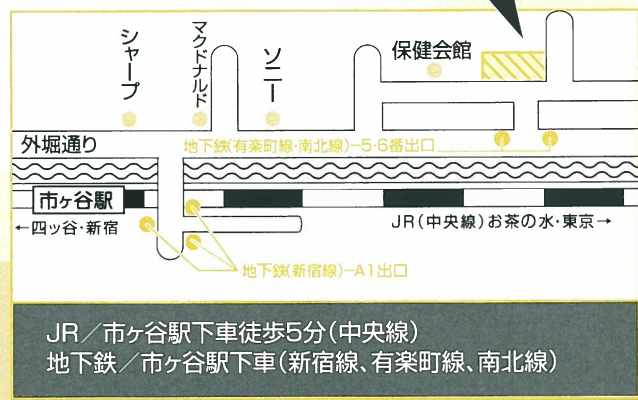

中山 さとみ

〈賛助出演〉 チェロ

新木真理子

ベートーヴェン / ピアノソナタ 第23番 へ短調 Op.57「熱情」

〈賛助出演〉 世川 岬子

【入場料】 2000円(全席自由)

ルーテル市ヶ谷センター

JR / 市ヶ谷駅下車徒歩5分(中央線)  
地下鉄 / 市ヶ谷駅下車(新宿線、有楽町線、南北線)

2017 | 5 | 19 | Fri. PM5:30開場  
PM6:00開演

ルーテル市ヶ谷センター

〒162-0842  
東京都新宿区市ヶ谷砂土原町1-1  
TEL(03)3260-8621

【問い合わせ】 世川 岬子 047-372-3338 山地みどり 044-987-7684