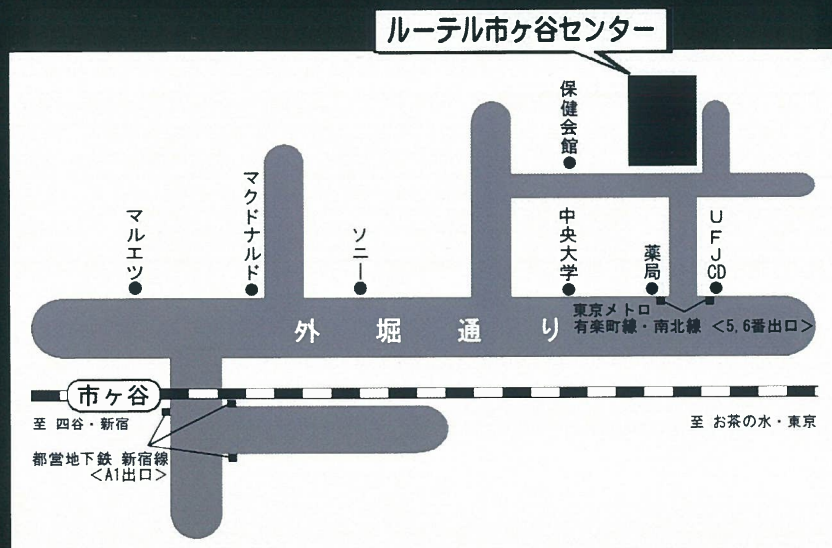

トモ・イワクラ *Tomo Iwakura*

ギターによるバッハ無伴奏ソナタとパルティータ

J.S. バッハ

パルティータ1番口短調BWV1002

ソナタ3番 八長調BWV1005

パルティータ2番二短調BWV1004

2017年5月26日(金) 開場18:30 開演19:00
ルーテル市ヶ谷ホール

前売券¥2800 当日券 ¥3000
チケットのお求めは「チケットぴあ」まで
Pコード:325384