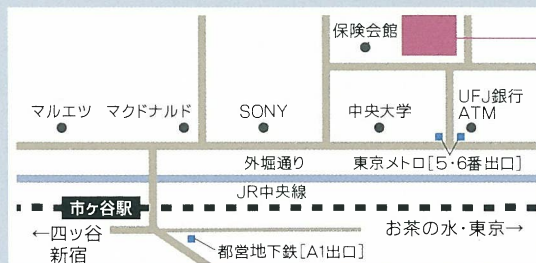

*お問い合わせ、チケットお申込み
リリエイ
Tel/Fax.042-667-0411
E-mail:
lilieri0117@softbank.ne.jp

*主催 *リリエイ*
lilieri

ルーテル市ヶ谷ホール (ルーテル市ヶ谷センター内)

東京都新宿区市谷砂土原町1-1
Tel.03-3260-8621

- ・JR総武線 地上出口 徒歩7分
- ・都営地下鉄[新宿線] A1出口 徒歩7分
- ・東京メトロ[有楽町線] 5・6番出口 徒歩2分
- ・東京メトロ[南北線] 5・6番出口 徒歩2分