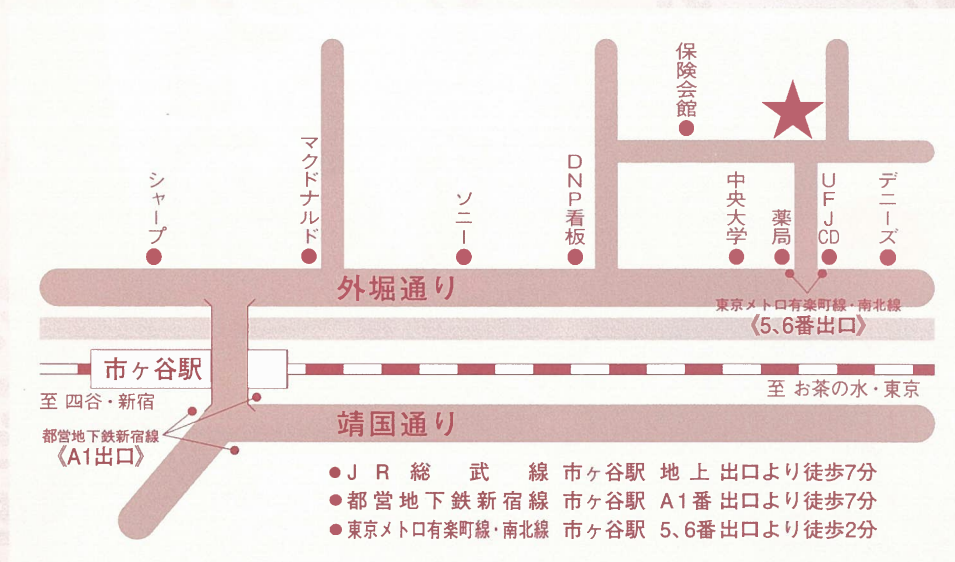

Profile

プロフィール

曹 雪晶 / 二胡 Cao XueJing

中国屈指の民族楽器オーケストラ上海民族楽団の二胡ソリストとして活躍。来日後は東京を中心に日本全国でコンサートを行うとともにCM音楽多数・NHK大河ドラマの劇中音楽。野田秀樹主催の演劇の舞台演奏・市川猿之助のスーパー歌舞伎の劇中演奏・NHK「中国語講座」「スタジオパーク」・NHKFM「名曲リサイタル」など出演多数。TBS系テレビ「筑紫哲也NEWS23」のテーマ曲（坂本龍一作曲）を7年半続ける。坂本龍一氏のアルバムに参加・「ホセ・カレーラス来日晩餐会」の演奏・指揮者小林研一郎氏との共演・日中友好舞踊歌劇「木蘭・ムーラン」劇中演奏（於東京・上海）・EXILEのプロモーションビデオ「TiAmo」に賛助演奏。中国民族音楽の枠に留まらず、邦楽・クラシック・ジャズなど様々なジャンルの音楽家とのコラボレーションにも意欲的に取り組んでいる。「二胡名曲演奏」「Crystallization二胡名曲演奏Ⅱ」ほかCD多数。

西音 あき子 / ピアノ Akiko Saion

武蔵野音楽大学ピアノ科卒業。ヴァイオリン、フルート、声楽、民族楽器などの伴奏者として活動。ルーテル市ヶ谷ホールでのソロ演奏をはじめ、ウエルとばた大ホール、音楽の友ホール、江戸川区総合文化センター、朝霞市文化センター、横浜市民プラザホール、墨田トリフォニーホールなどでの演奏。詩の朗読などとの共演や即興演奏の場にも参加多数。

Access

交通案内

ルーテル市ヶ谷センター

〒162-0842
東京都新宿区市谷砂土原町1-1
TEL. 03-3260-8621
FAX. 03-3260-7510
URL <http://www.l-i-c.com>

所要時間 (市ヶ谷駅まで)

東京駅から 11分 池袋から 12分
新宿駅から 6分 横浜から 45分
渋谷から 15分 千葉から 55分

センター3階の宿泊施設は予定月の
2ヶ月前の1日から受付致します。
(12月分は10月1日10時より)

☎ 03-3260-8621