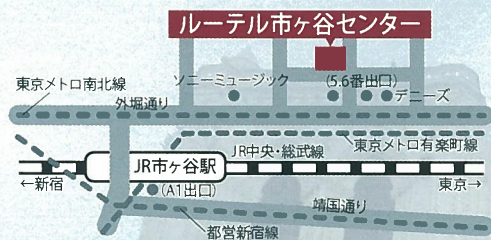

佐藤菜々海

東日本・熊本復興支援 チャリティーリサイタル
～ドイツから巡る音楽の旅～

Profile

横浜市出身。4歳よりピアノを始める。

県立神奈川総合高校卒業後、その年に渡独。ドイツ国立リュベック音楽大学へ入学し、Bachelor of music(学士)課程を修了。同国立カールスルーエ音楽大学にてMaster of music(修士)課程を最高点の成績で修了。

2014年、第14回ユリウス・ザレンプスキー国際音楽コンクールにて第1位を獲得。ワルシャワ王宮他で行われた受賞者コンサートに出演。

2016年よりベルギーを中心に活動する音楽団体ICPA(International Certificate Piano Artists)のメンバーに選出され、ブリュッセル近郊他、パリ、ヴィルヌス(リトアニア)等各地でコンサートに出演。2017年には、フロリダ州・ウェストパームビーチ(アメリカ合衆国)で開催された音楽祭に招待アーティストとして参加し、コンサートに出演。

またヨーロッパ各地のマスタークラスに参加し、ミシェル・ベロフ、マティアス・キルシュネライト、ゲラルド・ファウス、ジョージ・ケルン他らにレッスンを受講。また、フセイン・セルメット、上田晴子、ヨゼフ・アントン・シェラー他らの特別レッスンを受講。

在学中よりソロ及び室内楽にて数多くの演奏会に出演。故郷・横浜市にて2度のリサイタルを開催。

これまでに、中島恭子、山内三代子、バーバラ・マルティーニ、コンスタンツェ・アイックホルスト、ゾントラウト・シュパイデル、ネルソン・デレ・ヴィグネ・ファブリの各氏に師事。

ルーテル市ヶ谷ホール

〒162-0842 東京都新宿区市谷砂土原町1-1

Access

JR総武線 地上出口 徒歩7分 / 都営地下鉄新宿線 A1出口 徒歩7分
東京メトロ有楽町線 5,6番出口 徒歩2分 / 東京メトロ南北線 5,6番出口 徒歩2分