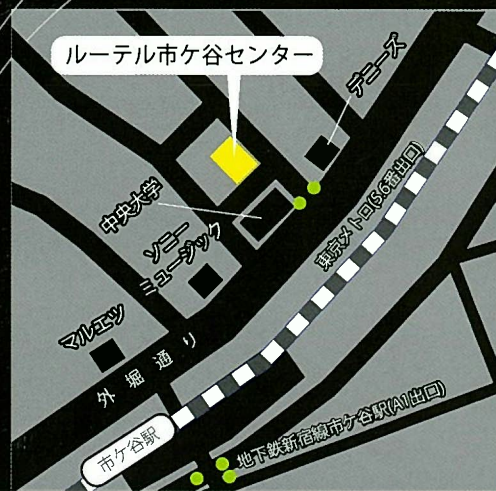

ピアノを吉田よし、辛島輝治両氏に師事し、東京芸術大学附属音楽高校を経て同大学を卒業する。同年渡仏。G.ムニエ女史に師事。1981年エピナル国際コンクールに入賞。ソロ、室内楽の分野で数々のコンサートを各地で行う。1984年よりオペラシアター「こんにゃく座」との共同作業を開始し数々の初演に参加する。サクソフォニストとの共演も多く、

近年はファブリス・モレティとフランス、日本で定期的にコンサートを開催している。樟(10人のピアニスト)、D Sax(14人のサクソフォニストと一人のピアニスト)のメンバーとして活動。2017年より、「真理子の気ままなコンサート」を立ち上げる。

国立音楽大学楽理学科を途中で辞め、ピアニスト、歌手としてコンサート活動を開始。ソロ活動のほか、俳優座、東京演劇アンサンブル、黒テント、オペラシアターこんにゃく座、各地のさまざまな劇団の公演で、活躍。近年は林光に委嘱した宮澤賢治の「どんぐりと山猫」「おきなくさ」を「ひとり弾き語りによる公演」として各地で演奏し、好評を得る。CDに『花がざれ〜林光自演ソング』など。現在、劇団俳優座演劇研究所のソング講師をつとめるほか、さまざまな劇団で歌唱指導にもあたる。

東京音楽大学器楽科卒業。東京コンセルヴァトワール尚美ディプロコース修了。ピアノを森恵子、関根優子、藤本優子、山下郁代の各氏に師事。オペラシアターこんにゃく座の『口はロボット』・『タンク〜まほうをかけられた舌』などに、ピアニストとして参加。こんにゃく座メンバーとともに、「第五福竜丸・新たな出航のコンサート」や『原爆の図』丸木美術館でのコンサート

「きょうたいを殺しに」に参加。音楽とパフォーマンスを融合させた舞台を作る『アンサンブル・ポアール』ピアニスト。篠笛とピアノのユニット「Synopiaシノピア」でも、活動している。

東京音楽大学卒業、同校研究科修了。2001年東京文化会館新進音楽家デビューコンサートオーディション合格。2005年JILA音楽コンクール室内楽部門第1位、2006年大阪国際音楽コンクール2台ピアノ部門第1位受賞。国内外の演奏家との共演も数多く、チェコの名門 Talich弦楽四重奏団とは二度にわたり共演。アンサンブルピアニストとしての信頼は特に厚く多

数のCDや舞台音楽の録音に参加。また2003年からは【オペラシアターこんにゃく座】のピアニストとして日本全国で公演をおこなっている。

会場アクセス

ルーテル市ヶ谷センター

☎03-3260-8621

〒162-0842

東京都新宿区市谷砂土原町1-1

JR・都営地下鉄・東京メトロ 各線【市ヶ谷駅】下車

・JR総武線地上出入口徒歩7分

・都営地下鉄新宿線A1出入口徒歩7分

・東京メトロ有楽町線5,6番出口徒歩2分

・東京メトロ南北線5,6番出口徒歩2分