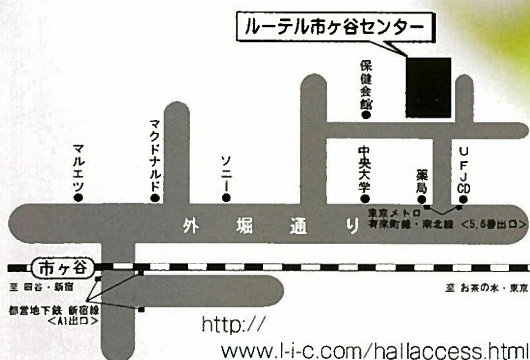

- ◎JR総武線 地上出口 徒歩7分
- ◎都営地下鉄 新宿線 A1出口 徒歩7分
- ◎東京メトロ 有楽町線 5,6番出口 徒歩2分
- ◎東京メトロ 南北線 5,6番出口 徒歩2分

後援

公益財団法人 東京二期会

チケット
お申し込み
お問い合わせ

全席自由 4,000円

ソアーヴェ事務局 ☎ 090-7227-3727

✉ ilcomitatodiconcerto+soave@gmail.com