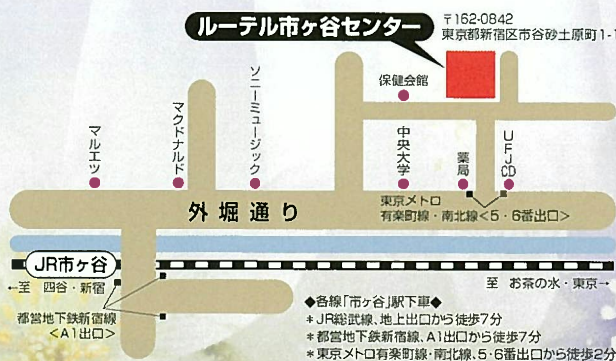

木下牧子 / 前田佳世子

ピアノ：東 由輝子

2018年3月28日[水]

19:00開演 (18:30開場)

ルーテル市ヶ谷センター

入場料：4,000円(全席自由)

後援：公益財団法人 東京二期会、一般社団法人 東京室内歌劇場、日壇文化協会

お問い合わせ・お申し込み