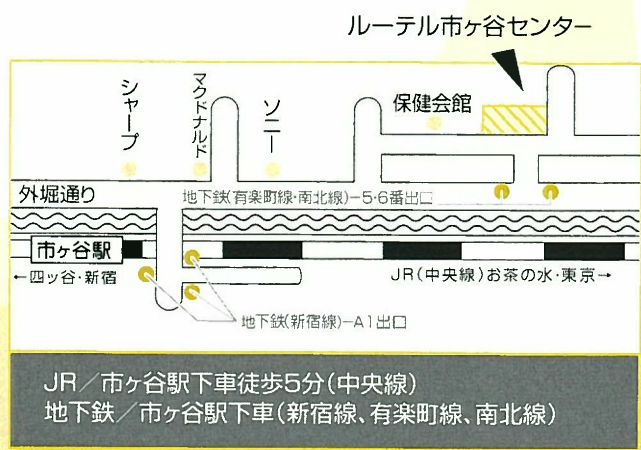

岬会

Piano Concert 41st

ブラームス / 創作主題による変奏曲 Op.21-1

浅井 麻衣子

ドビュッシー / 前奏曲 第1集より「アナカプリの丘」
第2集より「ヒースの茂る荒れ地」「花火」
映像 第2集より「金色の魚」

川上 美紀子

シューベルト / 即興曲 Op.142-1、4

世川 岬子 (賛助出演)

2台ピアノ
アレンスキー / 2台のための組曲 第1番 Op.15
ラヴェル / ラ・ヴァルス

栗原 ふじ子
久保田 圭子

【入場料】 2000円(全席自由)

2018 | 5 | 18 | Fri. | PM6:30開場
PM7:00開演

ルーテル市ヶ谷センター

〒162-0842
東京都新宿区市ヶ谷砂土原町1-1
TEL(03)3260-8621

【問い合わせ】 世川 岬子 047-372-3338 山地みどり 044-987-7684