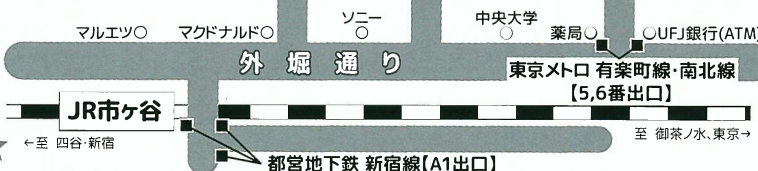

◆各線 市ヶ谷駅下車

- ◎JR総武線 地上出口 徒歩7分
- ◎都営地下鉄 新宿線 A1出口 徒歩7分
- ◎東京メトロ 有楽町線 5,6番出口 徒歩2分
- ◎東京メトロ 南北線 5,6番出口 徒歩2分

構成演出振付* 嶋本秀朗
舞台監督* 半田稔和
音響* 義煎雅志

衣装提供* アトリエシュウ
写真* 渡邊久美
衣装製作* 渥美直也

制作助手* 星野羽菜
デザイン* 宮田憲一
主催制作* ラ・コンパニー・ダッシュ

協力* サイガバレエ/石井好子事務所/スタジオK/
ラマンダ/アイザックエンターテイメント/
スタジオクリスタル/SDS

後援★(一社)日本シャンソン協会 協力★(株)プレステージ

下記項目を、FAXまたはメールのいずれかでお申し込みください。
メールの場合は、ご希望日時、ご氏名、ご連絡先、ご希望時間、人数を明記の上、お申し込み下さい。

お申し込み

☀ 昼の部 (14:00開場 / 14:30開演) S席 枚 ・ A席 枚

🌙 夜の部 (18:30開場 / 19:00開演) S席 枚 ・ A席 枚

お名前 電話番号 ( )

ご住所 (〒)

嶋本秀朗
プロデュース
Je te veux
vol.15
■チケット前売
S席 6,500円
A席 5,500円