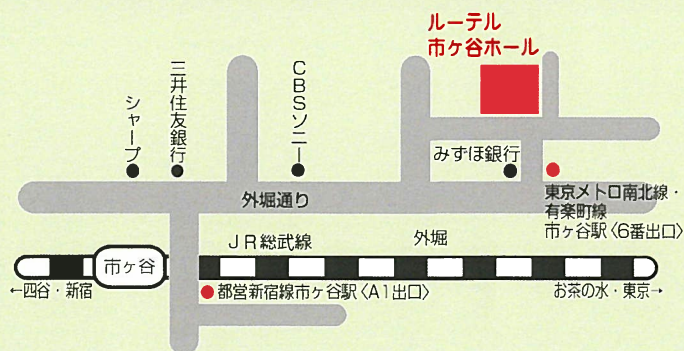

《フォーレ・レクイエム》

ソプラノ	中嶋 彩 香
バリトン	堤 智 洋
エレクトーン	杉田 香 織
	佐々木 果 奈

《ディズニー名曲集》

ホール・ニュー・ワールド／星に願いを／
 ハイ・ホー／ほか

《混声合唱のための組曲「旅」》

指揮・指導	太田 茂
指導・発声	大津 やすよ
ピアノ	大津 さやか

各線「市ヶ谷」下車

♪JR総武線 地上出口 徒歩7分

♪都営地下鉄新宿線 A1出口 徒歩7分

♪東京メトロ有楽町線 5、6番出口 徒歩2分

♪東京メトロ南北線 5、6番出口 徒歩2分