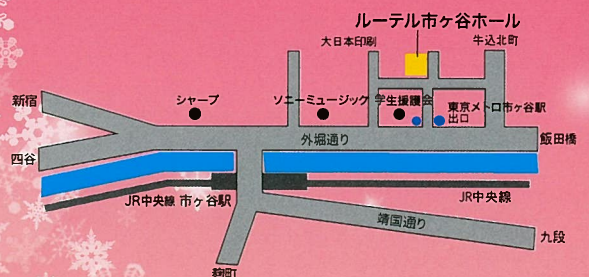

〒162-0842 新宿区市谷砂土原町1-1 TEL 03-3260-8621

●JR総武線 市谷駅 地上出口……………徒歩7分

●都営地下鉄 新宿線 市谷駅 A1出口……………徒歩7分

●東京メトロ 有楽町線 市谷駅 5・6番出口…徒歩2分

●東京メトロ 南北線 市谷駅 5・6番出口…徒歩2分