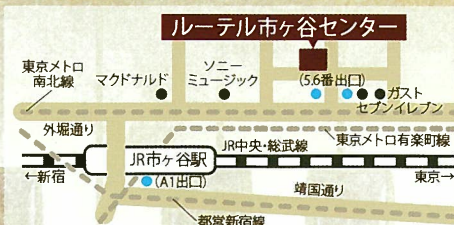

永島 沙也加

広島音楽高等学校、桐朋学園大学卒業、同研究科修了。
広島市新人演奏会にて、優秀演奏者に選出され、広島交響楽団と共演。
ヒロシマスカラシップ2010 中村音楽奨学金奨学生。
第4回ヴィクトル・メルジャーノフ国際ピアノコンクール(ブルガリア)第3位・シュベルト特別賞受賞。

2018. **12,27** Thu 19:00開演 (18:30開場)
ルーテル市ヶ谷ホール

〒162-0842
東京都新宿区市谷砂土原町1-1
TEL. 03-3260-8621

Ticket | 2,500円(全席自由)

チケットご予約・お問い合わせ 090-4750-0732 (天田)

amadakanade@icloud.com (天田)

sby.101620@gmail.com (永島)

ACCESS

- 各線 市ヶ谷駅下車
- JR総武線 地上出口 徒歩7分
- 都営地下鉄 新宿線 A1出口 徒歩7分
- 東京メトロ 有楽町線 5,6番出口 徒歩2分
- 東京メトロ 南北線 5,6番出口 徒歩2分