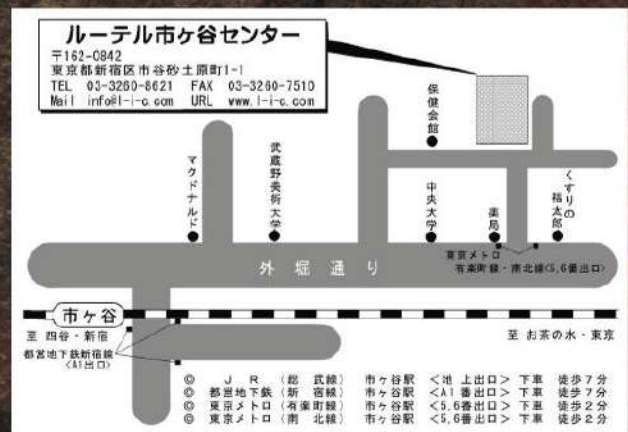

森田 充俊(ピアノ) 内田 一伸(ヴァイオリン) 坂井 和夏菜(ヴァイオリン)

山田 祥永(ヴィオラ) 田中 亮輔(チェロ) 宮阪 稔也(コントラバス)

2024.
11.3日

18:30開演 (18:00開場)

ルーテル市ヶ谷ホール

入場無料 (全席自由)

[予約フォーム] <https://forms.gle/U6EvKtxkAcYiwUPY7>

※未就学児のご入場は
ご遠慮ください。